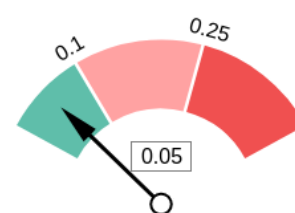

Enhed Rendering

Dette tjek viser visuelt, hvordan din side renderer på forskellige enheder. Det er vigtigt, at din side er optimeret til mobil- og tabletoplevelser, da størstedelen af webtrafik i dag kommer fra disse kilder.

Googles Core Web Vitals

Din side har bestået Googles Core Web Vitals-vurdering.

Largest Contentful Paint (LCP)

Interaktion Til Næste Paint (INP)

Cumulative Layout Shift (CLS)

Brug af Mobile Viewports

Din side angiver en visningsport, der svarer til enhedens størrelse, så det kan gøres passende på tværs af enheder.