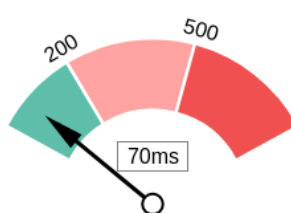

Enhed Rendering

Dette tjek viser visuelt, hvordan din side renderer på forskellige enheder. Det er vigtigt, at din side er optimeret til mobil- og tabletoplevelser, da størstedelen af webtrafik i dag kommer fra disse kilder.

Googles Core Web Vitals

Din side har bestået Googles Core Web Vitals-vurdering.

Largest Contentful Paint (LCP)

Interaktion Til Næste Paint (INP)

Cumulative Layout Shift (CLS)

Brug af Mobile Viewports

Din side angiver en visningsport, der svarer til enhedens størrelse, så det kan gøres passende på tværs af enheder.