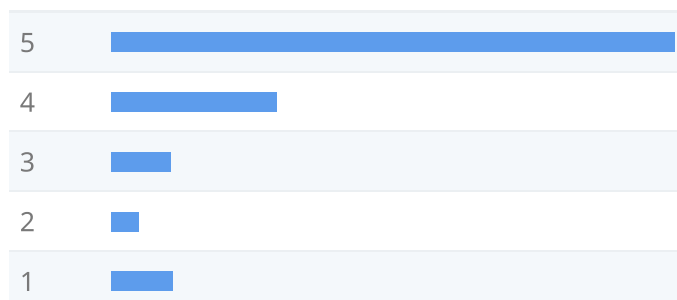

LinkedIn Side Forbundet

Ingen tilknyttet LinkedIn-profil fundet linket på din side.

YouTube Kanal Forbundet

Der blev ikke fundet nogen tilknyttet YouTube-kanal, der er knyttet til din side.

YouTube Kanal Aktivitet

Der blev ikke fundet nogen tilknyttet YouTube-kanal, der er knyttet til din side.

Lokal SEO

Adresse og telefonnummer vises på webstedet

Adresse og telefonnummer er synlige på siden.

Phone +1 212 785 4700

Address 3 hanover square, new york, ny 10004

Skema for lokale virksomheder

Der er ikke identificeret noget skema for lokale virksomheder på siden.

Google virksomhedsprofil identificeret

Der blev fundet en Google virksomhedsprofil, som linker til dette websted.

Leo's Bagels

Fuldstændigheden af Google virksomhedsprofilen

De vigtige virksomhedsoplysninger findes på Google virksomhedsprofilen.

Address 3 Hanover Square, New York, NY 10004

Phone +1 212 785 4700

Site <https://leosbagels.com/>

Google-anmeldelser

Google virksomhedsprofilen har en god bedømmelse og et godt antal anmeldelser.

4.3 2304 reviews

Rating