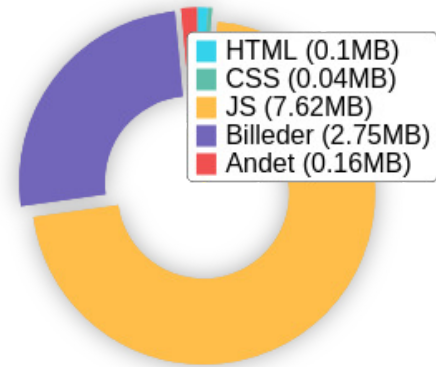

Opdeling af rå sidestørrelse

Total 10.67 MB

Antal Ressourcer

Denne kontrol viser det samlede antal filer, der skal hentes fra webservere for at indlæse din side.

74

Samlede
Objekter

2

Antal HTML
Sider

9

Antal JS
Ressourcer

5

Antal CSS
Ressourcer

47

Antal Billeder

11

Andre
Ressourcer

Google Accelerated Mobile Pages (AMP)

Denne side ser ikke ud til at have AMP aktiveret.

JavaScript Fejl

Din side rapporterer JavaScript-fejl under indlæsning.

Dette kan indikere, at nogle af de nødvendige funktioner på din side mislykkes, eller at scripts kan have kodningsproblemer.

Brug af HTTP2

Din hjemmeside bruger den anbefalede HTTP/2+-protokol.

Optimér Billeder

Din side ser ud til at indeholde billeder, der er dårligt optimerede.

Korrekt formatering og komprimering af billeder kan have en betydelig indvirkning på sidens indlæsningsydelse.

Minifikation

Nogle af dine JavaScript- eller CSS-filer ser ud til ikke at være minificeret.

Minificering er en rimelig enkel måde at reducere sidestørrelse og derefter indlæse tid på.

Forældet HTML

Der er ikke fundet nogen forældede HTML-tags på din side.