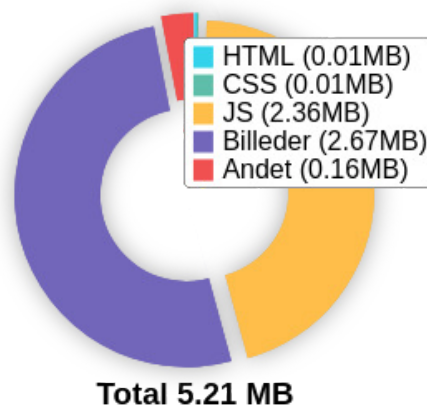

Download fordeling af sidestørrelse

Komprimering af hjemmesiden (Gzip, Deflate, Brotli)

Din side ser ud til at bruge et rimeligt komprimeringsniveau.