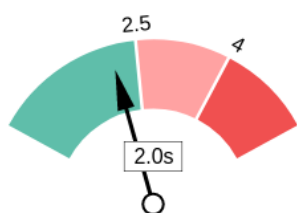

Largest Contentful Paint (LCP)