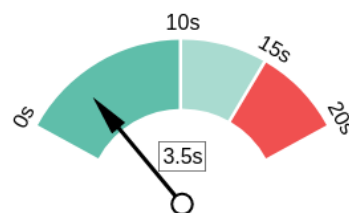

Side Hastighed Info

Din side indlæses på en rimelig tid.

Serveren svar

Alt sideindhold er indlæst

Alle sideskripter er færdige

Download sidestørrelse

Din sides filstørrelse er ret stor, hvilket uden andre optimeringer kan reducere belastningshastigheden og påvirke brugeroplevelsen.