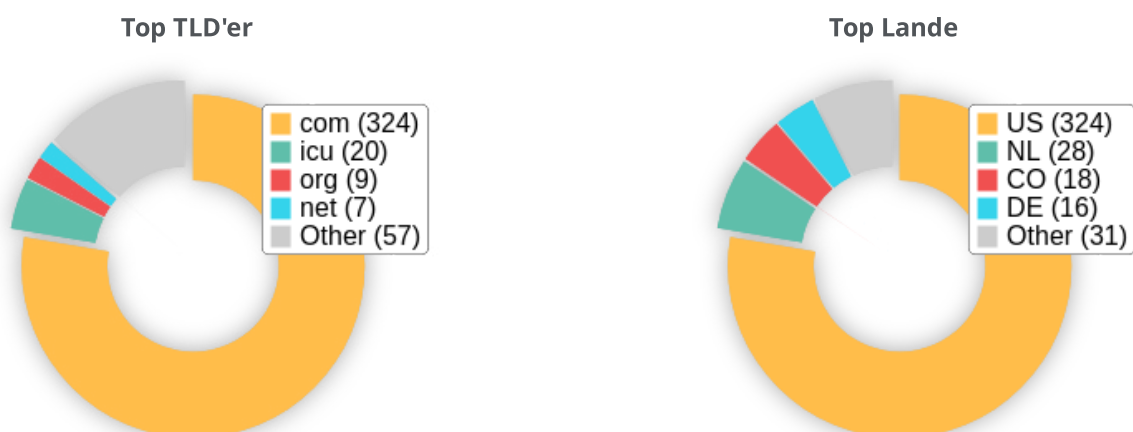

Topsider rangeret efter backlinks

Det er disse sider på dit websted, der har flest backlinks fra andre websteder.

URL	Backlinks
http://www.leosbagels.com/	577
http://leosbagels.com/	325
https://leosbagels.com/	126
https://www.leosbagels.com/	36
http://www.leosbagels.com/img/galleries/catering/leos-bagels-03.jpg	1
http://www.leosbagels.com/img/galleries/catering/leos-bagels-05.jpg	1
https://leosbagels.com/img/leos_holiday_transhero-1210x780.png	1

Topankre rangeret efter backlinks

Dette er de bedste ankertekster, vi har fundet, der bruges til at linke til dit websted.

Anker	Backlinks
leosbagels.com	217
狮子座的百吉饼	205
Leo's Bagels	144
熏鱼祭品	89
熏鱼供品	58
来自 Leo 的偏见和传播	28
http://www.leosbagels.com	25
利奥的网站	25
www.leosbagels.com	22

Top-henvisende domæne geografier

Dette er de top-geografier, vi har fundet, der linker til dit websted.

On-Page Link Struktur

Vi fandt 11 samlede links. 45% af dine links er eksterne links og sender autoritet til andre websteder. 45% af dine links er nofollow-links, hvilket betyder, at autoritet ikke sendes til disse destinationssider.