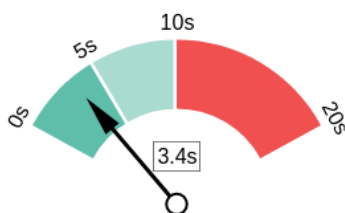

Side Hastighed Info

Din side indlæses på en rimelig tid.

Serveren svar

Alt sideindhold er indlæst

Alle sideskripter er færdige

Download sidestørrelse

Din sides filstørrelse er ret stor, hvilket uden andre optimeringer kan reducere belastningshastigheden og påvirke brugeroplevelsen.