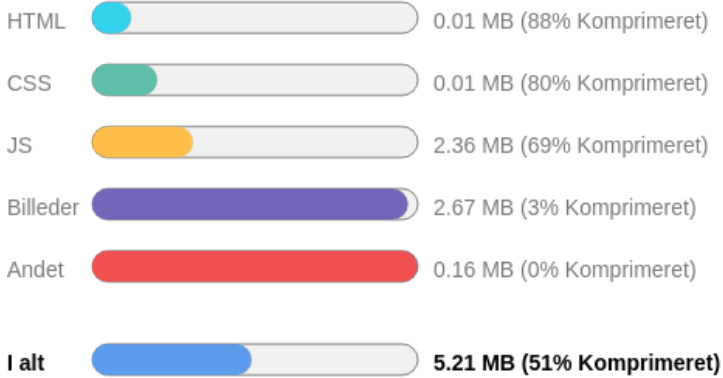

Komprimeringssatser